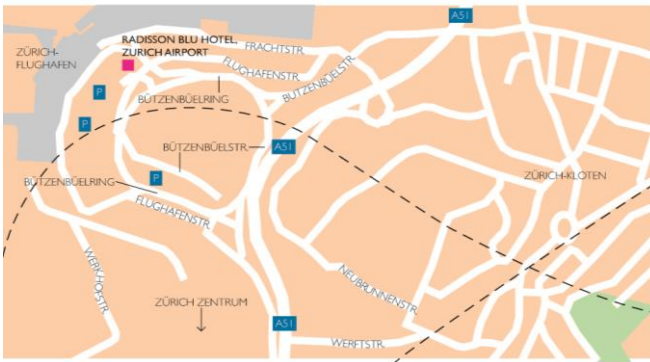

ANFAHRTSPLAN / ROUTE DESCRIPTION

RADISSON BLU HOTEL, ZÜRICH AIRPORT

Flughafenstrasse

8058 Zurich-Airport

Tel. +41 44 800 40 40, Fax. +41 44 800 40 50

E-Mail: info.zurich@radissonblu.com

Web: www.radissonblu.com/hotel-zurichairport

HOTEL GPS COORDINATES:

47°27'1.44"N / 8°33'42.84"E

Weg von der Autobahn zum Parking 1

Autobahn A1 verlassen am Dreieck Zürich Nord auf die A51 Richtung Flughafen. A51 an der Ausfahrt Flughafen verlassen und der Ausschilderung zum Parkhaus 1 (P1) folgen.

Direction from Motor way to Parking 1

Leave Motorway A1 at interchange "Zürich-Nord" to A51 in direction to Airport Zurich. Leave A51 at exit Airport and follow the signs to Parkhaus 1 (P1).

Weg vom Bahnhof, Parking 3

Richtung Check-In 1 – Conference Center Ausschilderung folgen

Direction from Railway, Parking 3

Direction Parking 1 – follow signage Conference Center

Weg von Ankunft 1

Richtung Parking 1 – Conference Center Ausschilderung folgen